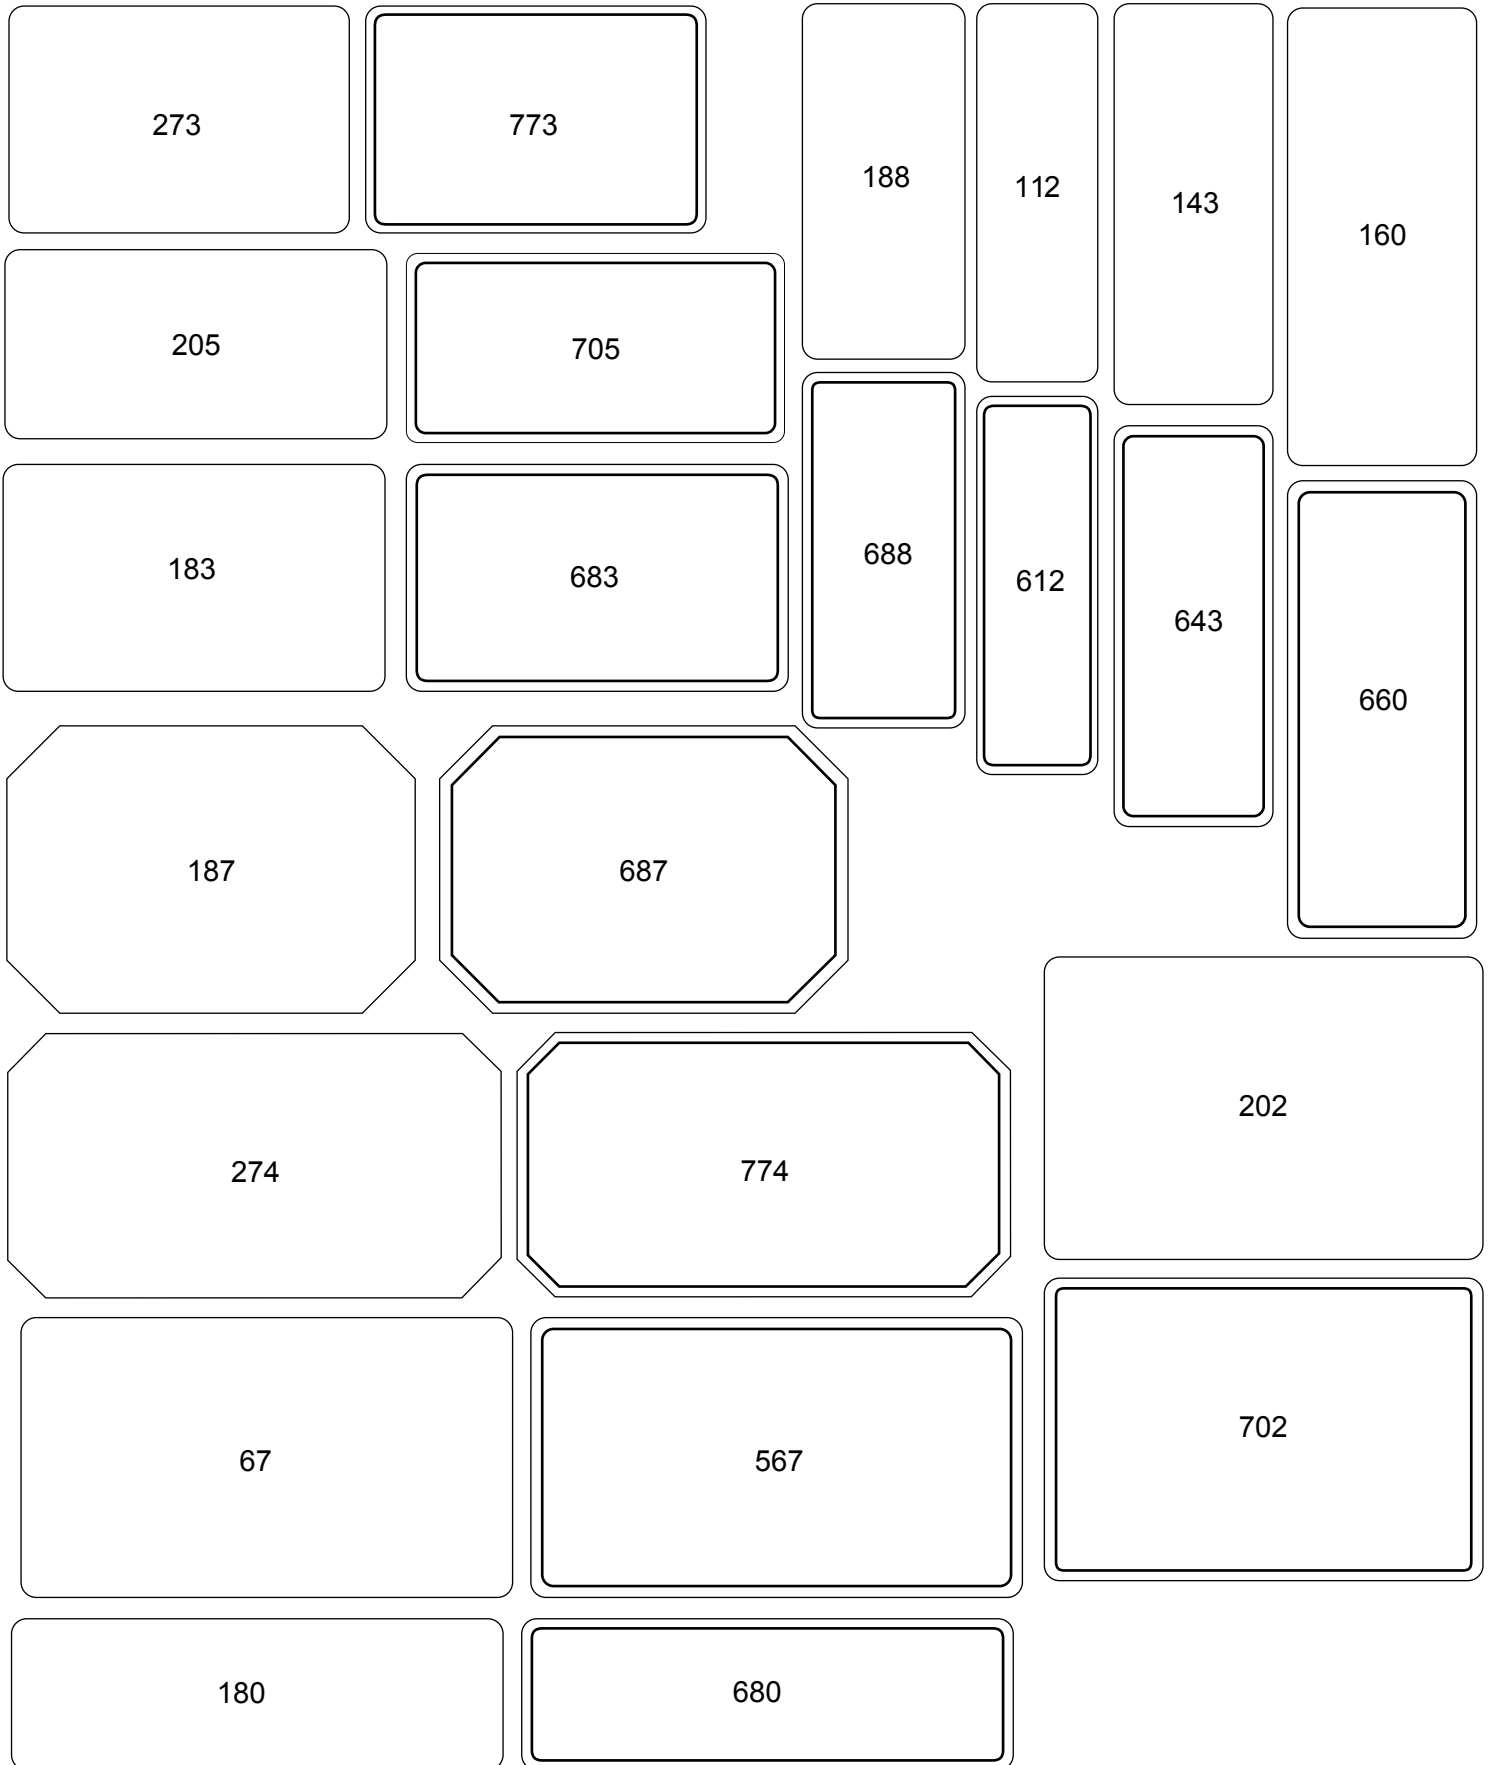

FUSTELLE DISPONIBILI PER ETICHETTE ADESIVE

Stampa a caldo e tipografica, con o senza bordino, sia negative che positive

**ATTENZIONE. STAMPARE FILE PDF SENZA RIDUZIONI MA CON DIMENSIONI EFFETTIVE
FOGLIO 6 - FASCIA PREZZO 2**