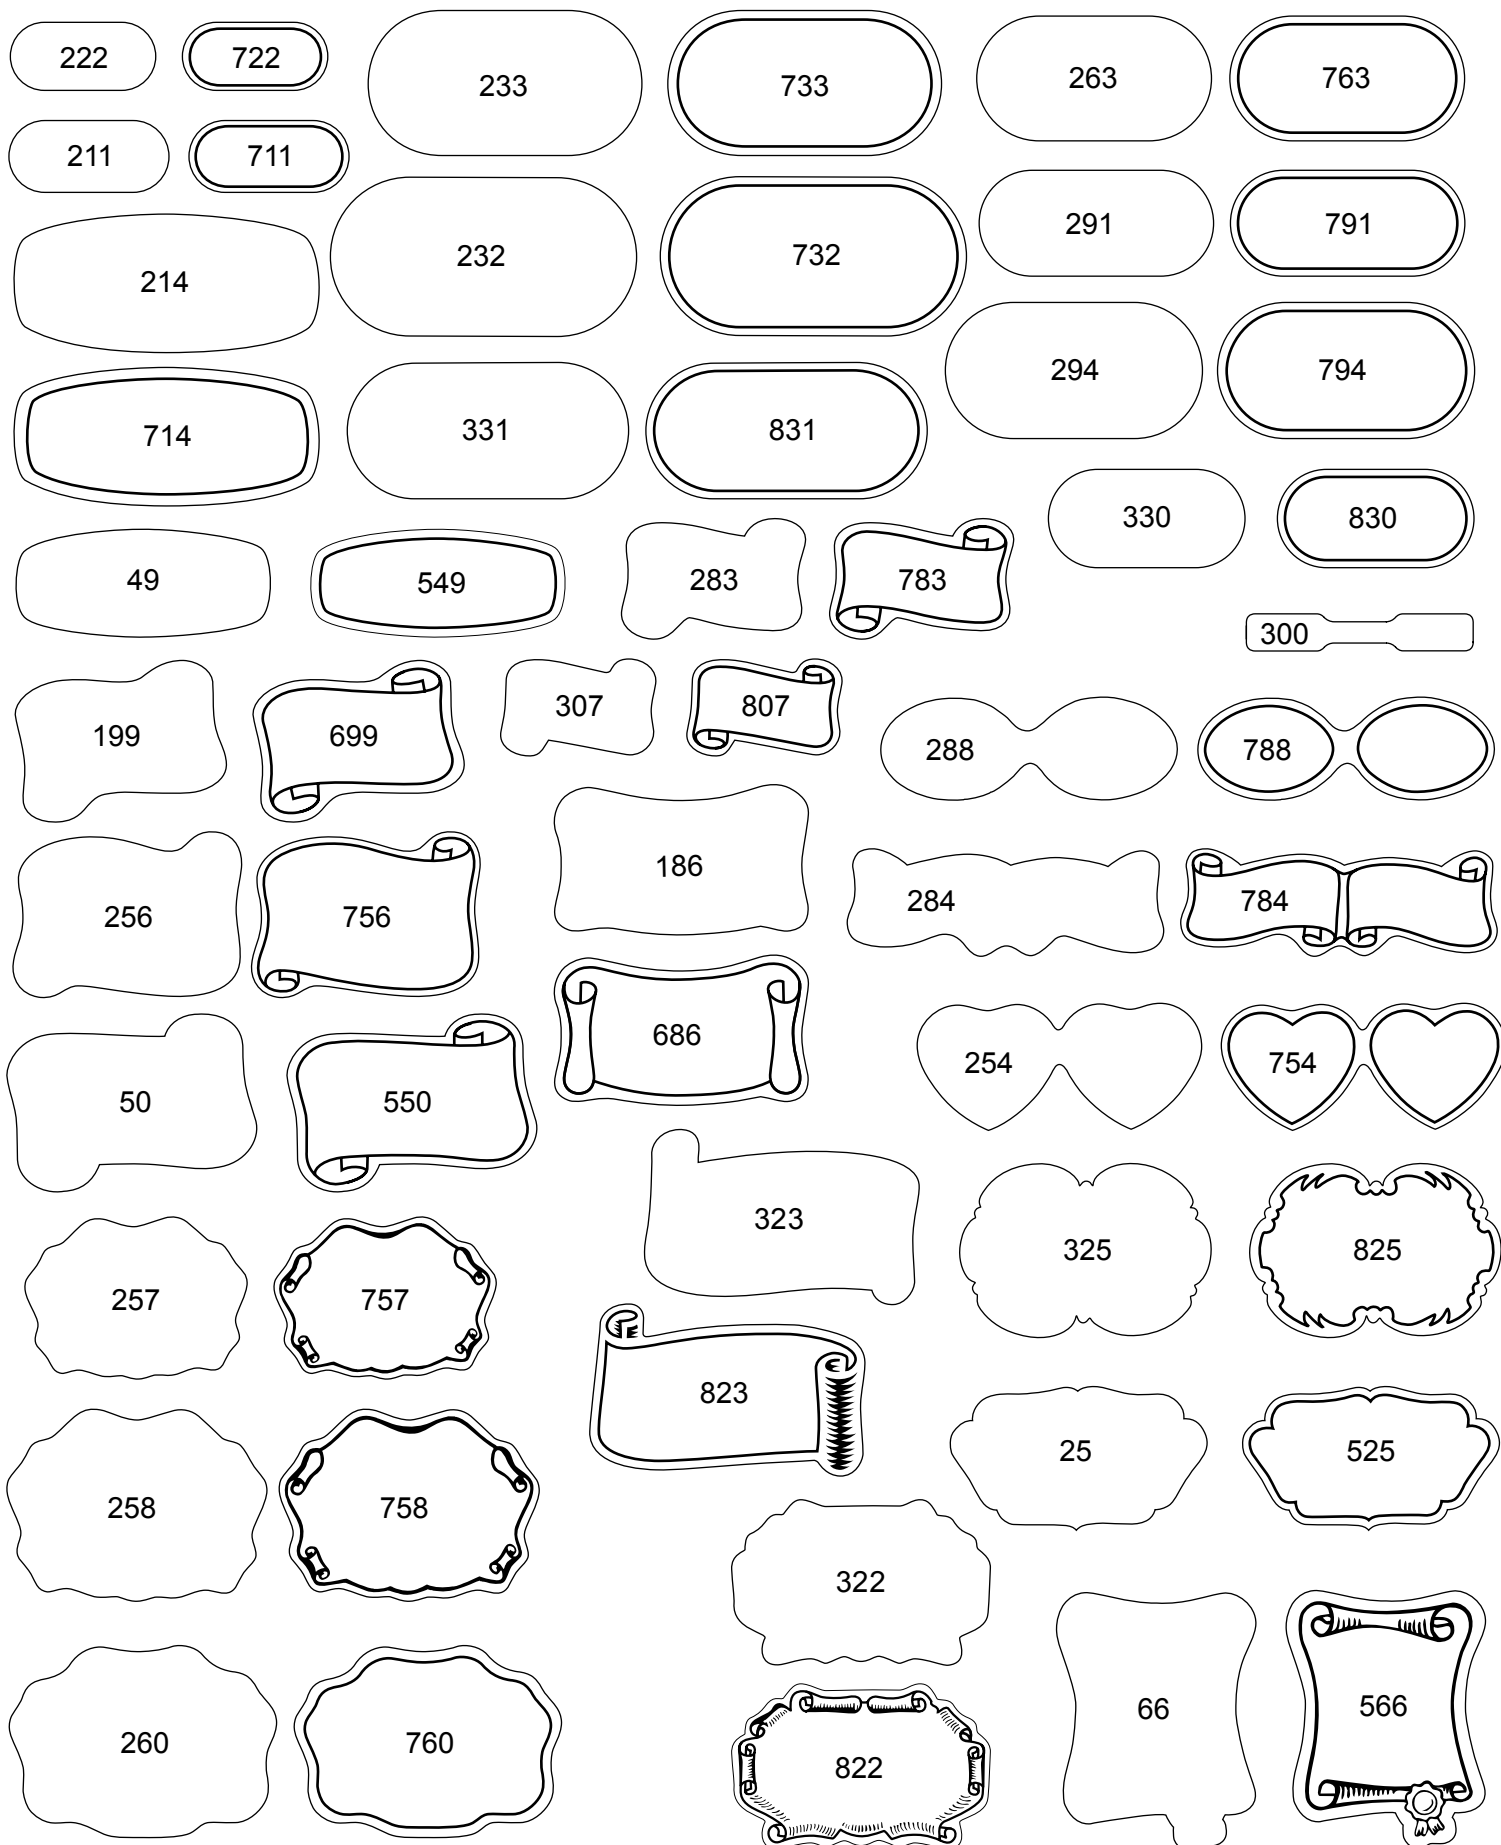

FUSTELLE DISPONIBILI PER ETICHETTE ADESIVE

Stampa a caldo e tipografica, con o senza bordino, sia negative che positive

**ATTENZIONE. STAMPARE FILE PDF SENZA RIDUZIONI MA CON DIMENSIONI EFFETTIVE
FOGLIO 1 - FASCIA PREZZO 1**

FUSTELLE DISPONIBILI PER ETICHETTE ADESIVE

Stampa a caldo e tipografica, con o senza bordino, sia negative che positive

**ATTENZIONE. STAMPARE FILE PDF SENZA RIDUZIONI MA CON DIMENSIONI EFFETTIVE
FOGLIO 2 - FASCIA PREZZO 1**

FUSTELLE DISPONIBILI PER ETICHETTE ADESIVE

Stampa a caldo e tipografica, con o senza bordino, sia negative che positive

**ATTENZIONE. STAMPARE FILE PDF SENZA RIDUZIONI MA CON DIMENSIONI EFFETTIVE
FOGLIO 3 - FASCIA PREZZO 1**

184

138

226

684

638

726

313

193