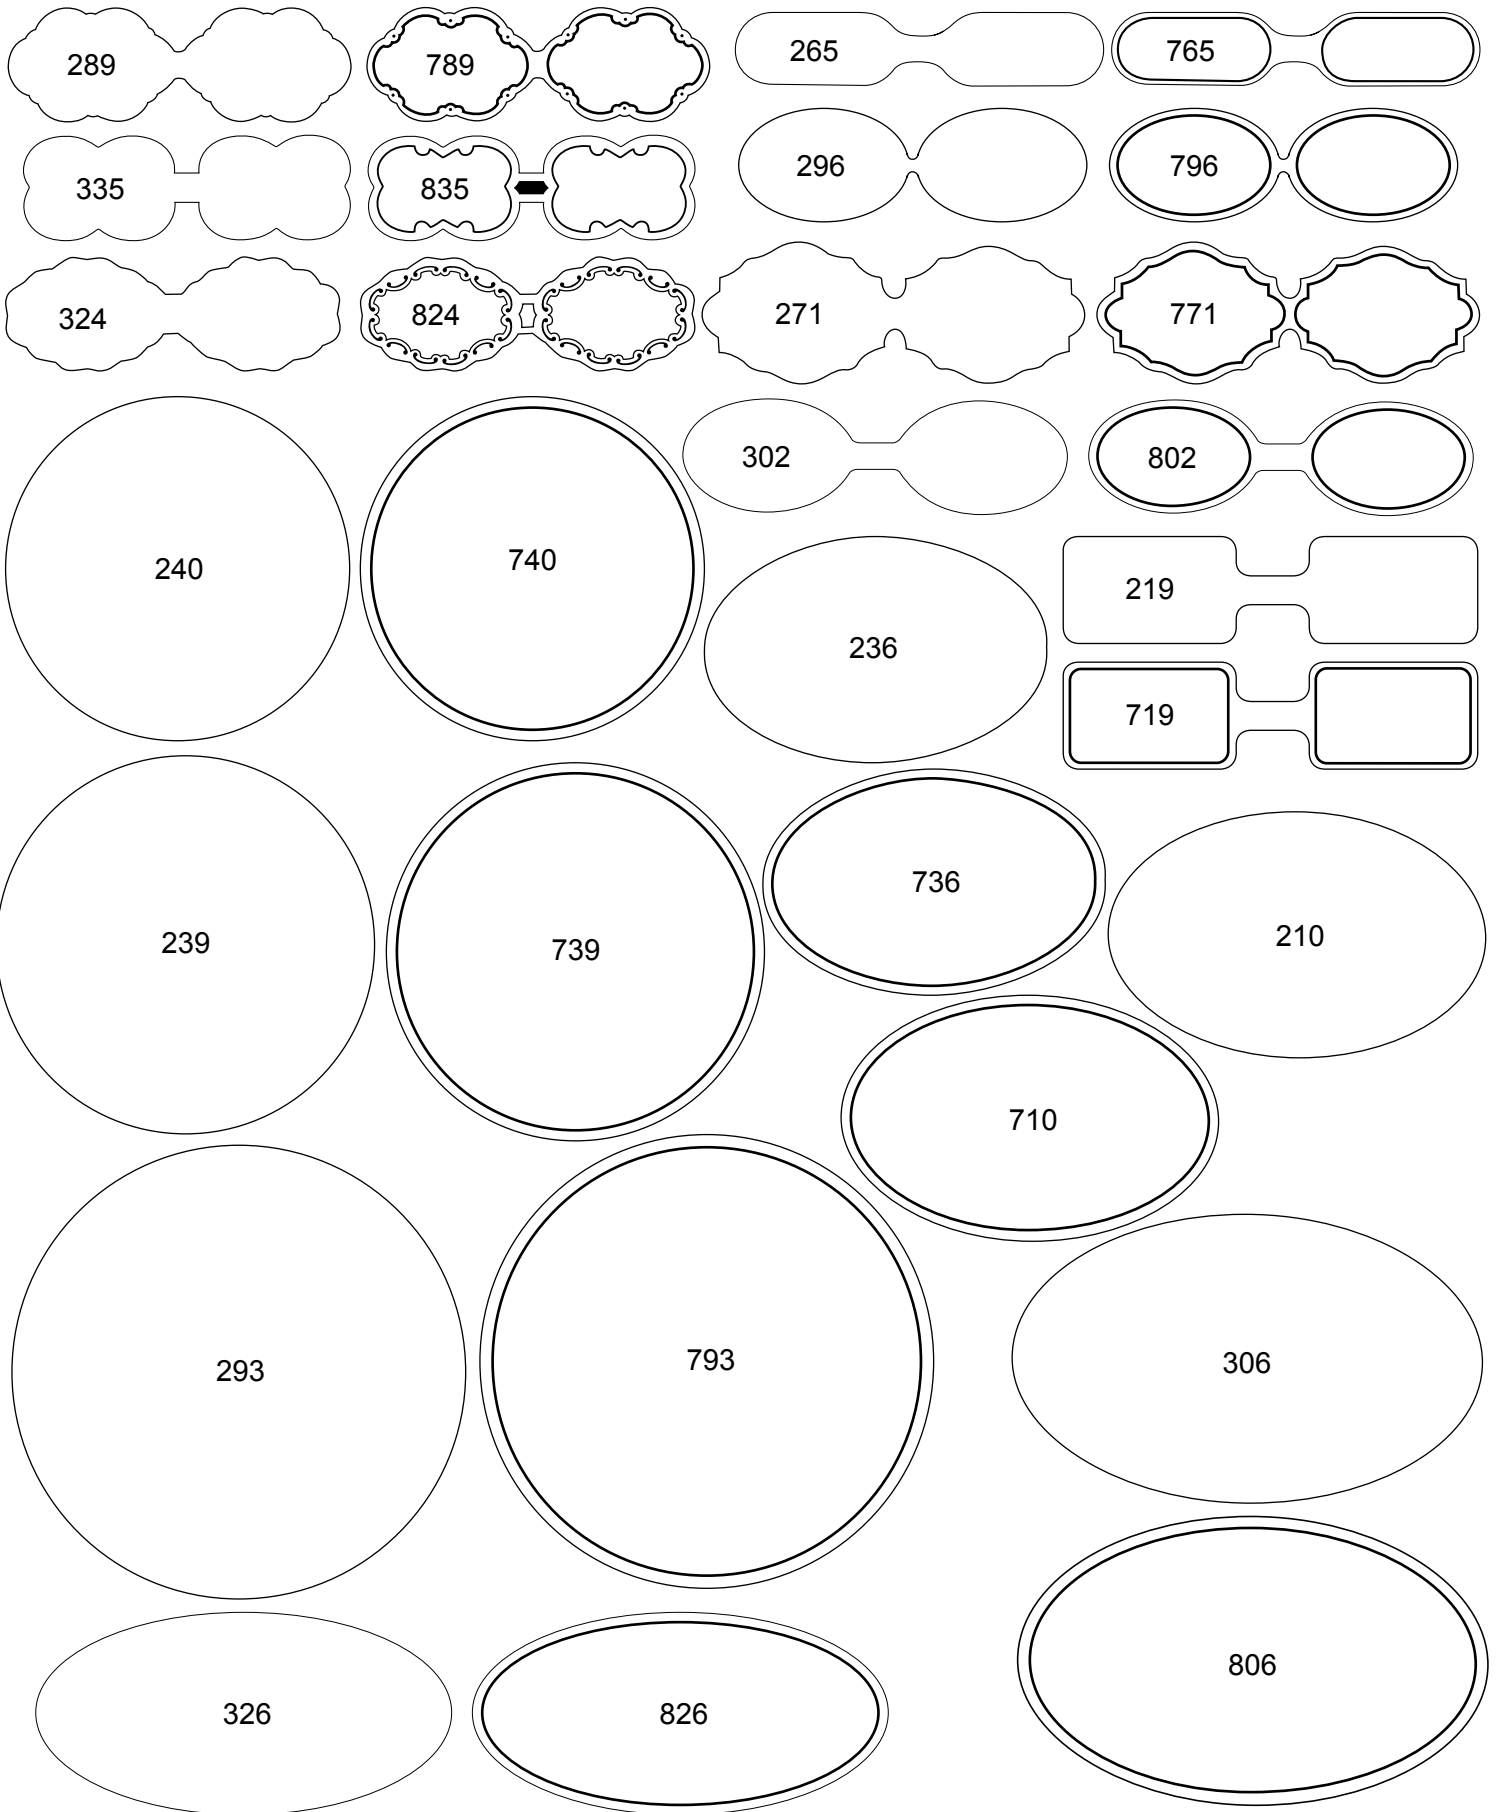

FUSTELLE DISPONIBILI PER ETICHETTE ADESIVE

Stampa a caldo e tipografica, con o senza bordino, sia negative che positive

**ATTENZIONE. STAMPARE FILE PDF SENZA RIDUZIONI MA CON DIMENSIONI EFFETTIVE
FOGLIO 5 - FASCIA PREZZO 2**