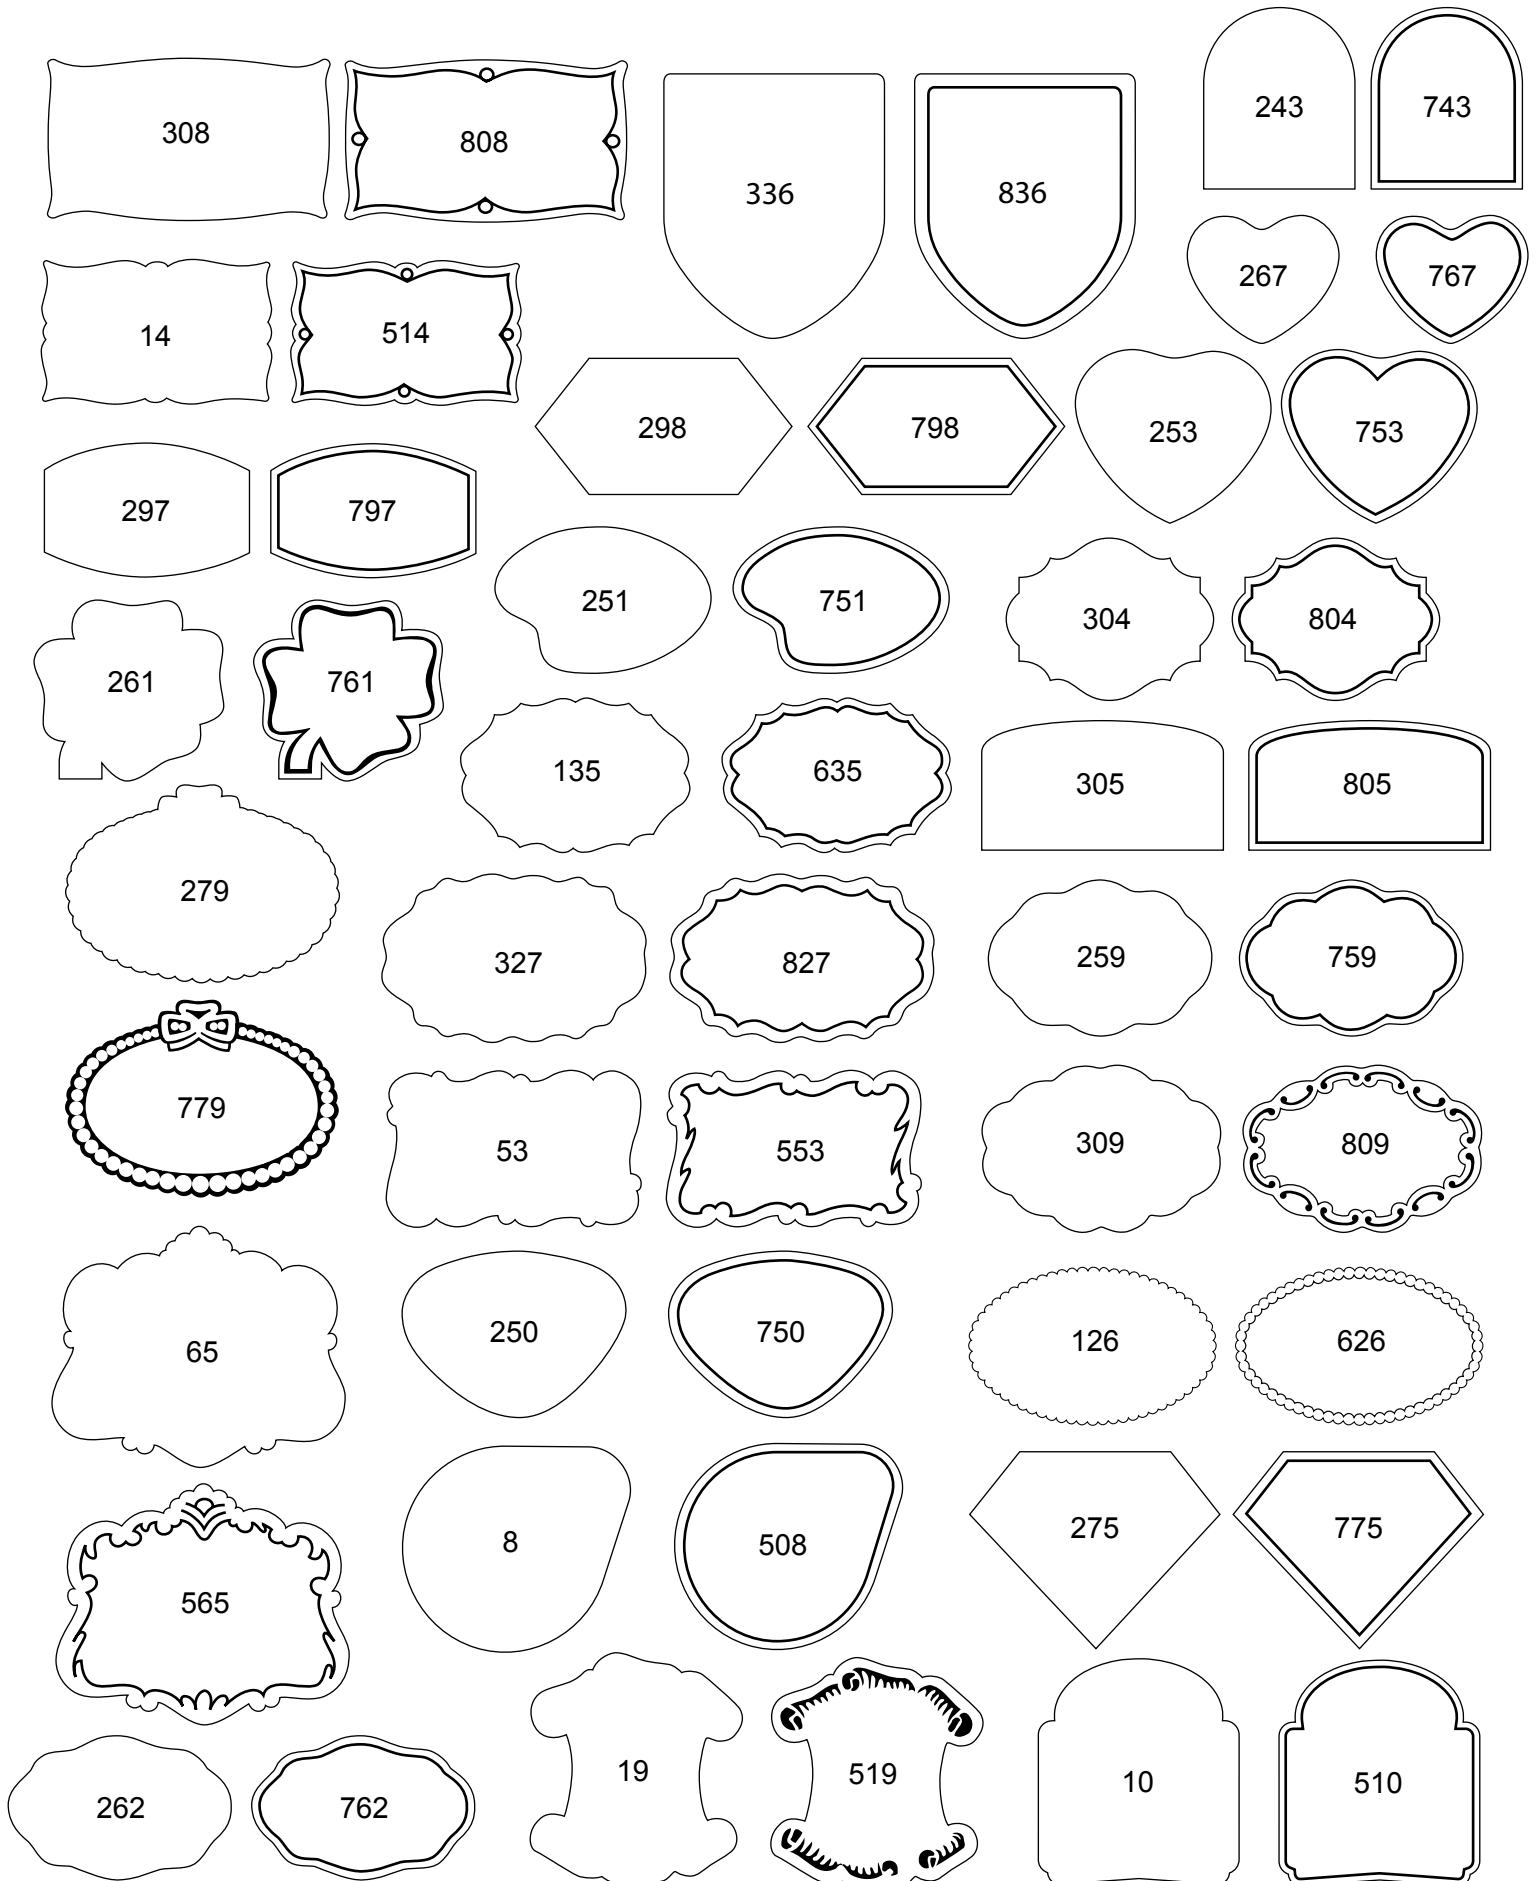

FUSTELLE DISPONIBILI PER ETICHETTE ADESIVE

Stampa a caldo e tipografica, con o senza bordino, sia negative che positive

**ATTENZIONE. STAMPARE FILE PDF SENZA RIDUZIONI MA CON DIMENSIONI EFFETTIVE
FOGLIO 4 - FASCIA PREZZO 1**